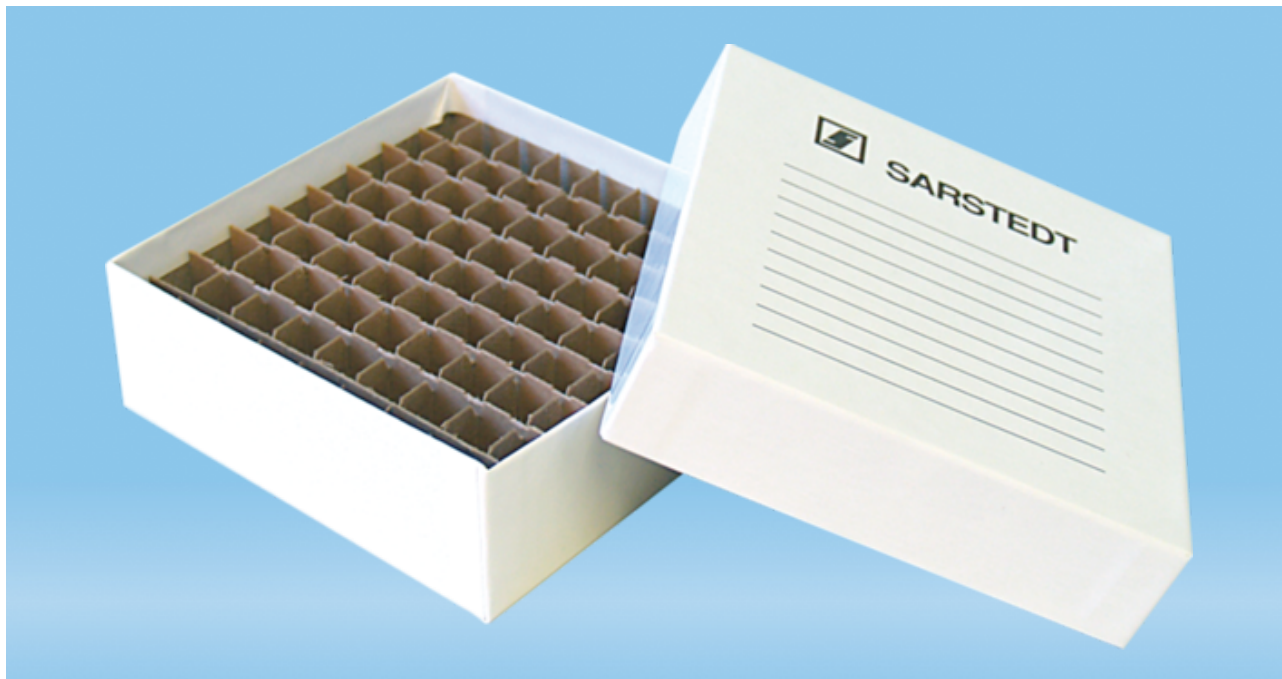

## Product Specification

Caixa de armazenamento, tampa de encaixe,  
papelão, dimensão da grade: 9 x 9, para 81  
recipientes

Page 1

### Product description

Order number	95.64.981
Descrição do artigo	Caixa de armazenamento, tampa de encaixe, material: papelão, branca, dimensão da grade: 9 x 9, para 81 recipientes, adequado para tubos de, no máximo, 13 mm Ø, altura do tubo entre 36-45 mm, 1 unid./pacote

### Product characteristics

Tipo de fechamento	tampa de encaixe
Indicado para	tubos de, no máximo, 13 mm Ø, altura do tubo entre 36-45 mm
Capacidade de armazenamento	81
Dimensão da grade	9 x 9

This is the current specification for this product. Sarstedt reserves the right to make changes, in full or in part, at any time without prior notification.

## Product Specification

Caixa de armazenamento, tampa de encaixe,  
papelão, dimensão da grade: 9 x 9, para 81  
recipientes

Page 2