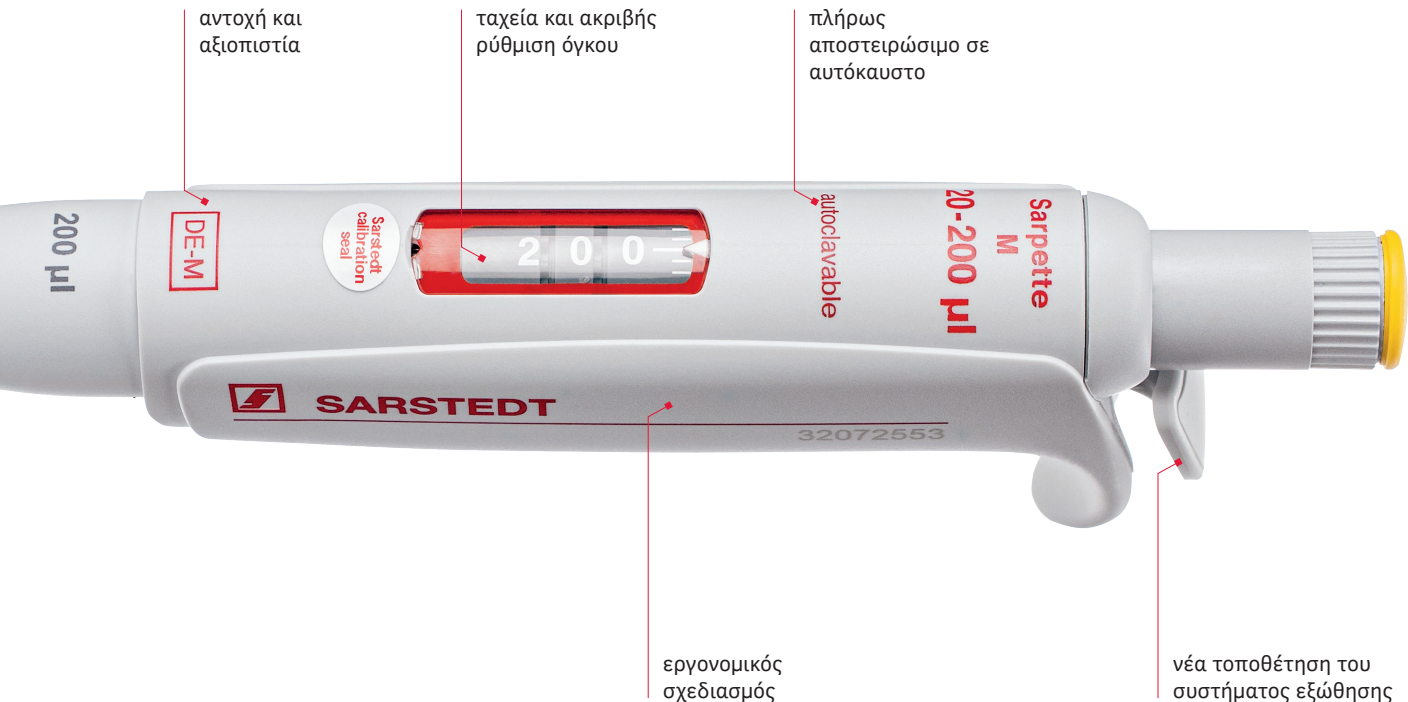

Ιδιαίτερα εργονομική: η θέση του συστήματος εξώθησης υποστηρίζει τη φυσική ροή της κίνησης και επιτρέπει να εργάζεστε άνετα όλη την ημέρα.

Εργονομικός σχεδιασμός. Ακρίβεια. Συμβατότητα.

Sarpette® M