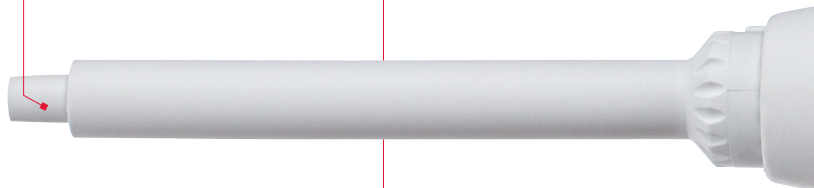

# Наконец!

- **Пипетки и наконечники для пипеток** от одного производителя проверенного качества SARSTEDT
- **Совершенный дизайн** для исключительно эргономичного рабочего процесса
- **Высокая точность** и превосходное качество сборки
- **Привлекательная цена**
- **Возможность немедленной поставки**
- **Совместимость** с множеством наконечников для пипеток

Серия Sarpette® M — очередной шаг SARSTEDT в совершенствовании и оптимизации процесса пипетирования для повседневного применения.

Регулируемая клавиша сброса наконечника

Предлагается в виде микро- и макро-, а также многоканальных пипеток