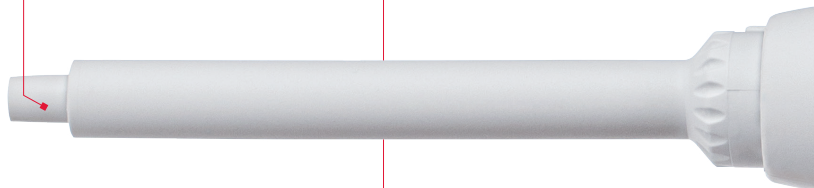

To make your
workflow excellent.

Moja pipeta Sarpette[®] M

Konečne: Pipety A špičky z jedného zdroja

Life Science

Konečne!

- **Pipeta a pipetová špička** z jedného zdroja v osvedčenej kvalite SARSTEDT
- **Dokonalý tvar** pre mimoriadne ergonomický pracovný postup
- **Vysoko presné** a kvalitné spracovanie
- **Presvedčivá cena**
- **S možnosťou okamžitého dodania**
- **Kompatibilné** s množstvom pipetových špičiek

S produktovým radom Sarpette® M spoločnosť SARSTEDT konečne vylepšila a optimalizovala pipetovanie pri každodennom použití.

flexibilne nastaviteľný
vyhadzovač špičiek

dostupné ako
mikroskopická,
makroskopická a
viackanálová pipeta

Otestujte bezplatne novú
pipetu Sarpette® M a
presvedčte sa sami!

sarpette.sarstedt.com

Mimoriadne ergonomický dizajn: poloha vyhadzovača podporuje prirodzený pohyb a umožňuje pohodlnú prácu – celý deň.

Ergonomický dizajn. Presnosť. Kompatibilita.

Sarpette® M

robustná a spoľahlivá

jednoduché a presné nastavenie objemu

kompletne autoklavovateľná

ergonomický dizajn

moderné umiestnenie vyhadzovača

Ak máte otázky,
radi vám pomôžeme!