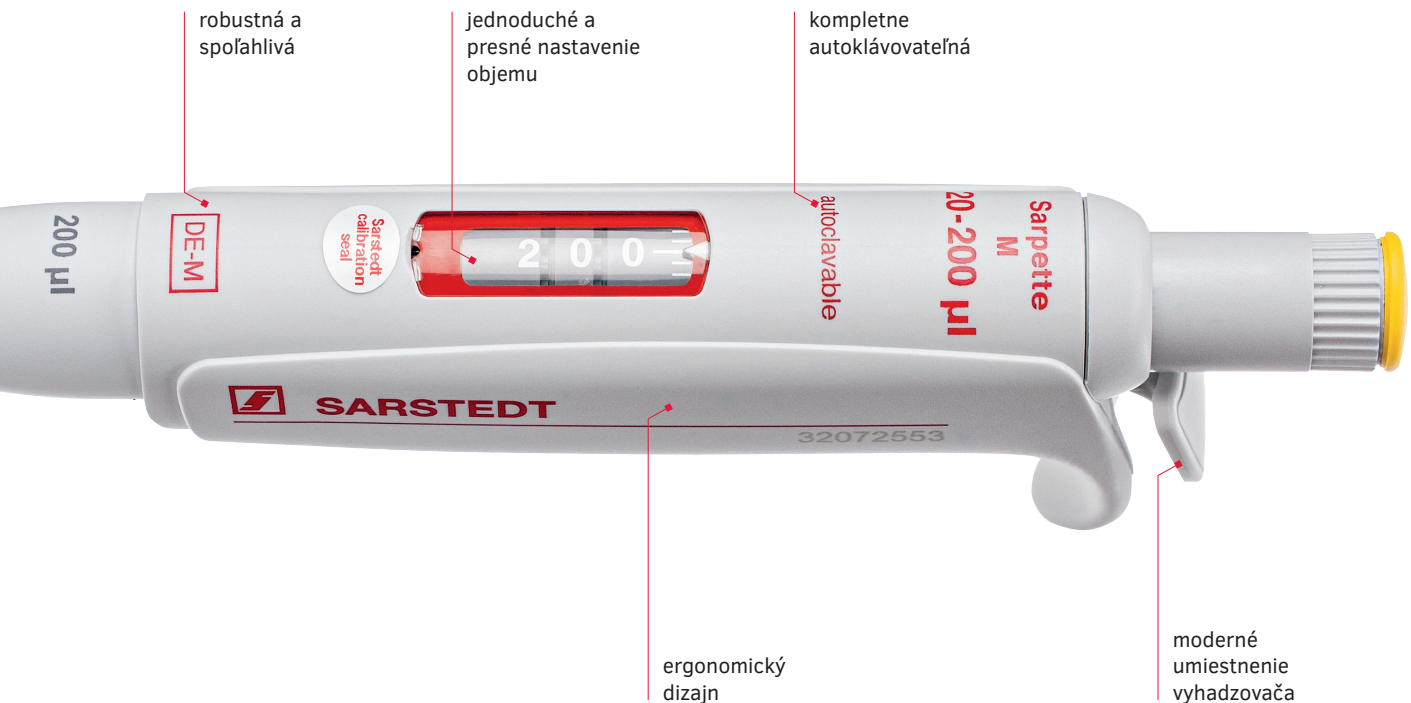

To make your
workflow excellent.

Moja pipeta Sarpette[®] M

Konečne: Pipety A špičky z jedného zdroja

Life Science

Konečne!

- **Pipeta a pipetová špička** z jedného zdroja v osvedčenej kvalite SARSTEDT
- **Dokonalý tvar** pre mimoriadne ergonomický pracovný postup
- **Vysoko presné** a kvalitné spracovanie
- **Presvedčivá cena**
- **S možnosťou okamžitého dodania**
- **Kompatibilné** s množstvom pipetových špičiek

S produktovým radom Sarpette® M spoločnosť SARSTEDT konečne vylepšila a optimalizovala pipetovanie pri každodennom použití.

flexibilne nastaviteľný
vyhadzovač špičiek

dostupné ako
mikroskopická,
makroskopická a
viackanálová pipeta

Otestujte bezplatne novú
pipetu Sarpette® M a
presvedčte sa sami!

sarpette.sarstedt.com

Mimoriadne ergonomický dizajn: poloha vyhadzovača podporuje prirodzený pohyb a umožňuje pohodlnú prácu – celý deň.

Ergonomický dizajn. Presnosť. Kompatibilita.

Sarpette® M

robustná a spoľahlivá

jednoduché a presné nastavenie objemu

kompletne autoklavovateľná

ergonomický dizajn

moderné umiestnenie vyhadzovača

Ak máte otázky,
radi vám pomôžeme!