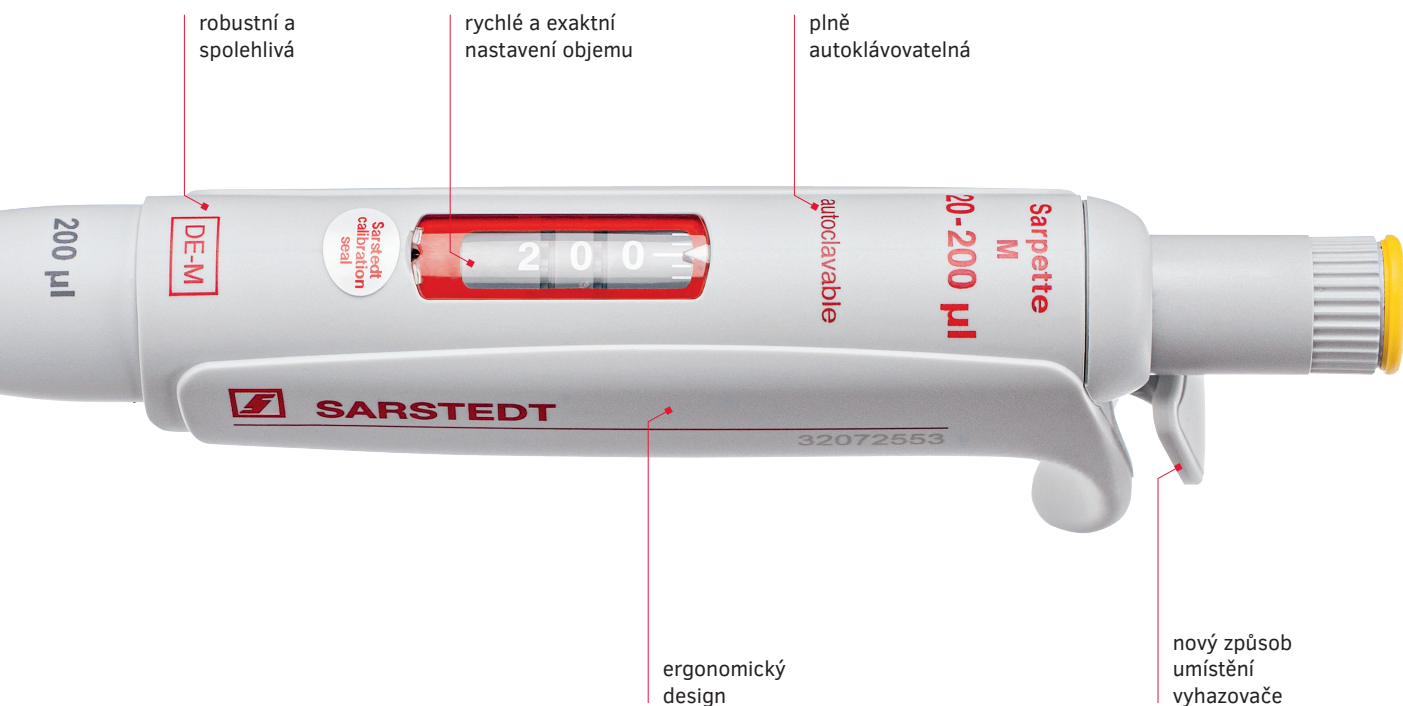

# Konečně!

- **Pipeta a pipetovací špička** od jednoho výrobce v osvědčené kvalitě SARSTEDT
- **Dokonalý design** pro obzvláště ergonomický pracovní proces
- **Vysoká přesnost** a kvalita zpracování
- **Cena, která přesvědčí**
- **Okamžitě k dodání**
- **Kompatibilní** s řadou pipetovacích špiček

S pipetou z produktové řady Sarpette® M společnost SARSTEDT vyvinula a optimalizovala pipetování pro každodenní praxi.

flexibilně nastavitelný  
vyhazovač špiček

k dostání jako mikropipeta,  
makropipeta a vícekanálová  
pipeta

Otestujte bezplatně  
novou pipetu  
Sarpette® M a  
přesvědčte se sami!!!

[sarpette.sarstedt.com](http://sarpette.sarstedt.com)

# Ergonomická. Přesná. Kompatibilní.

Sarpette® M

Perfektně ergonomická: umístění vyhazovače podporuje přirozený pohyb a umožňuje pohodlnou práci – po celý den.

Máte-li jakékoli dotazy:  
Rádi vám pomůžeme!