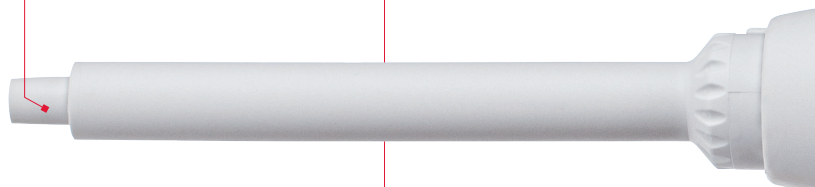

# Konečně!

- **Pipeta a pipetovací špička** od jednoho výrobce v osvědčené kvalitě SARSTEDT
- **Dokonalý design** pro obzvláště ergonomický pracovní proces
- **Vysoká přesnost** a kvalita zpracování
- **Cena, která přesvědčí**
- **Okamžitě k dodání**
- **Kompatibilní** s řadou pipetovacích špiček

S pipetou z produktové řady Sarpette® M společnost SARSTEDT vyvinula a optimalizovala pipetování pro každodenní praxi.

flexibilně nastavitelný  
vyhazovač špiček

k dostání jako mikropipeta,  
makropipeta a vícekanálová  
pipeta