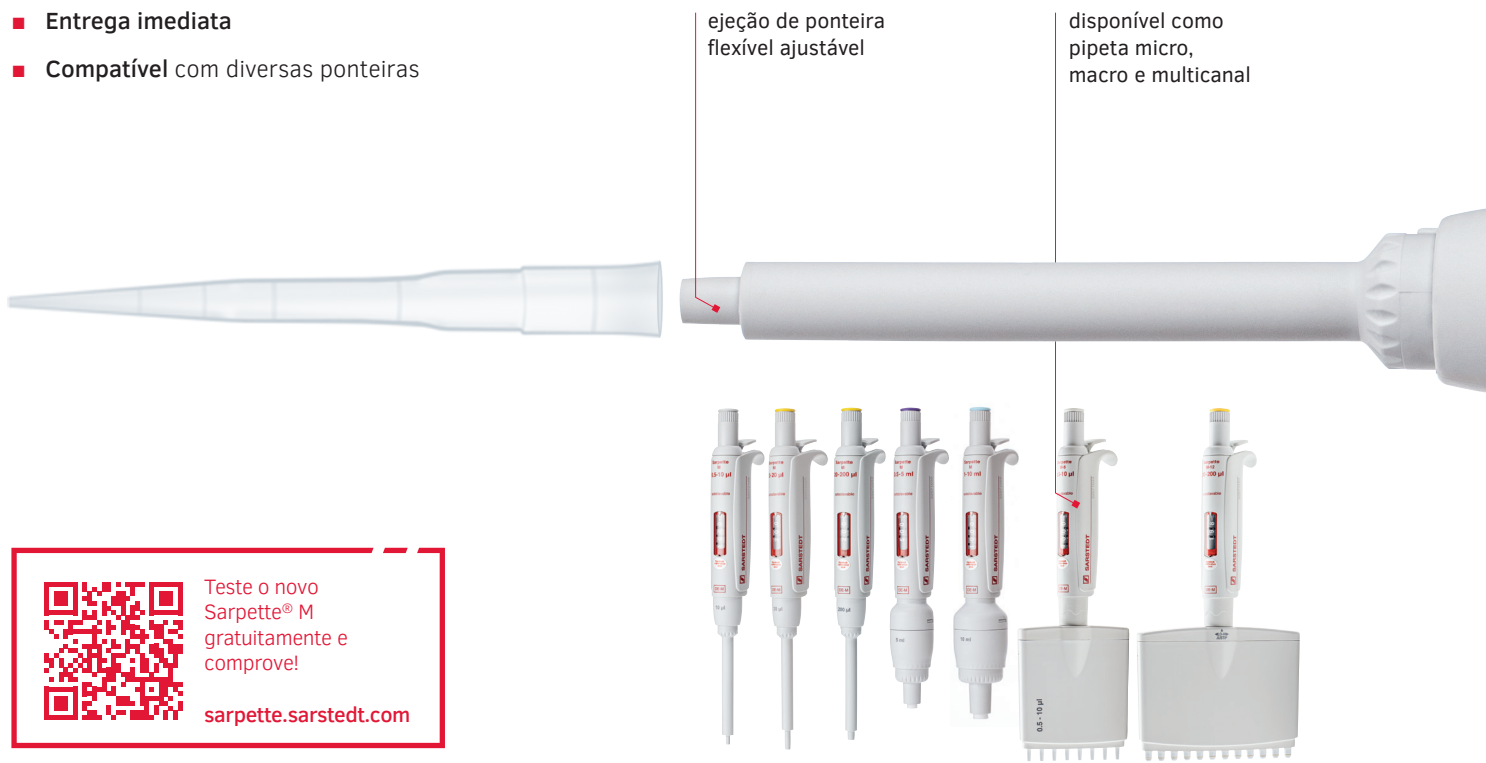

To make your
workflow excellent.

Meu Sarpette[®] M

Finalmente: Pipetas e ponteiras de um só vendedor

Life Science

Finalmente!

- **Pipeta e ponteira** de um só vendedor com a qualidade comprovada SARSTEDT
- **Design perfeito** para um trabalho particularmente ergonômico
- **Alta precisão** e acabamento de qualidade
- **Preço competitivo**
- **Entrega imediata**
- **Compatível** com diversas ponteiras

Com os produtos Sarpette® M, a SARSTEDT desenvolveu e otimizou a pipetagem de uso diário.

Teste o novo
Sarpette® M
gratuitamente e
comprove!

sarpette.sarstedt.com

Ergonômico. Preciso. Versátil.

Sarpette® M

Ergonômico: a posição do ejetor apoia a sequência de movimento natural e permite um trabalho confortável – durante todo o dia.

Em caso de dúvidas:
Teremos prazer em ajudar!

Visite o nosso site:
www.sarstedt.com