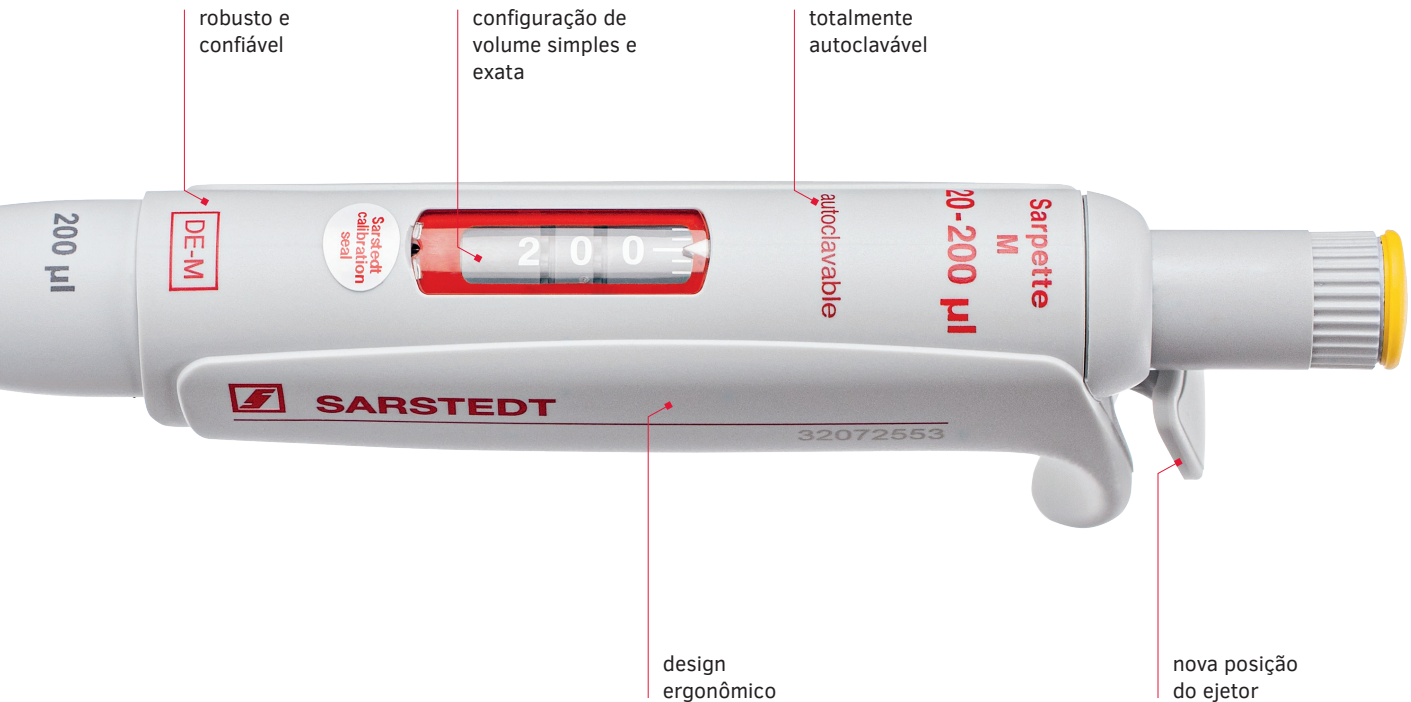

To make your
workflow excellent.

Meu Sarpette[®] M

Finalmente: Pipetas e ponteiras de um só vendedor

Life Science

Finalmente!

- **Pipeta e ponteira** de um só vendedor com a qualidade comprovada SARSTEDT
- **Design perfeito** para um trabalho particularmente ergonômico
- **Alta precisão** e acabamento de qualidade
- **Preço competitivo**
- **Entrega imediata**
- **Compatível** com diversas ponteiras

Com os produtos Sarpette® M, a SARSTEDT desenvolveu e otimizou a pipetagem de uso diário.

Teste o novo
Sarpette® M
gratuitamente e
comprove!

sarpette.sarstedt.com

Ergonômico. Preciso. Versátil.

Sarpette® M

Ergonômico: a posição do ejetor apoia a sequência de movimento natural e permite um trabalho confortável – durante todo o dia.

Em caso de dúvidas:
Teremos prazer em ajudar!

Visite o nosso site:
www.sarstedt.com