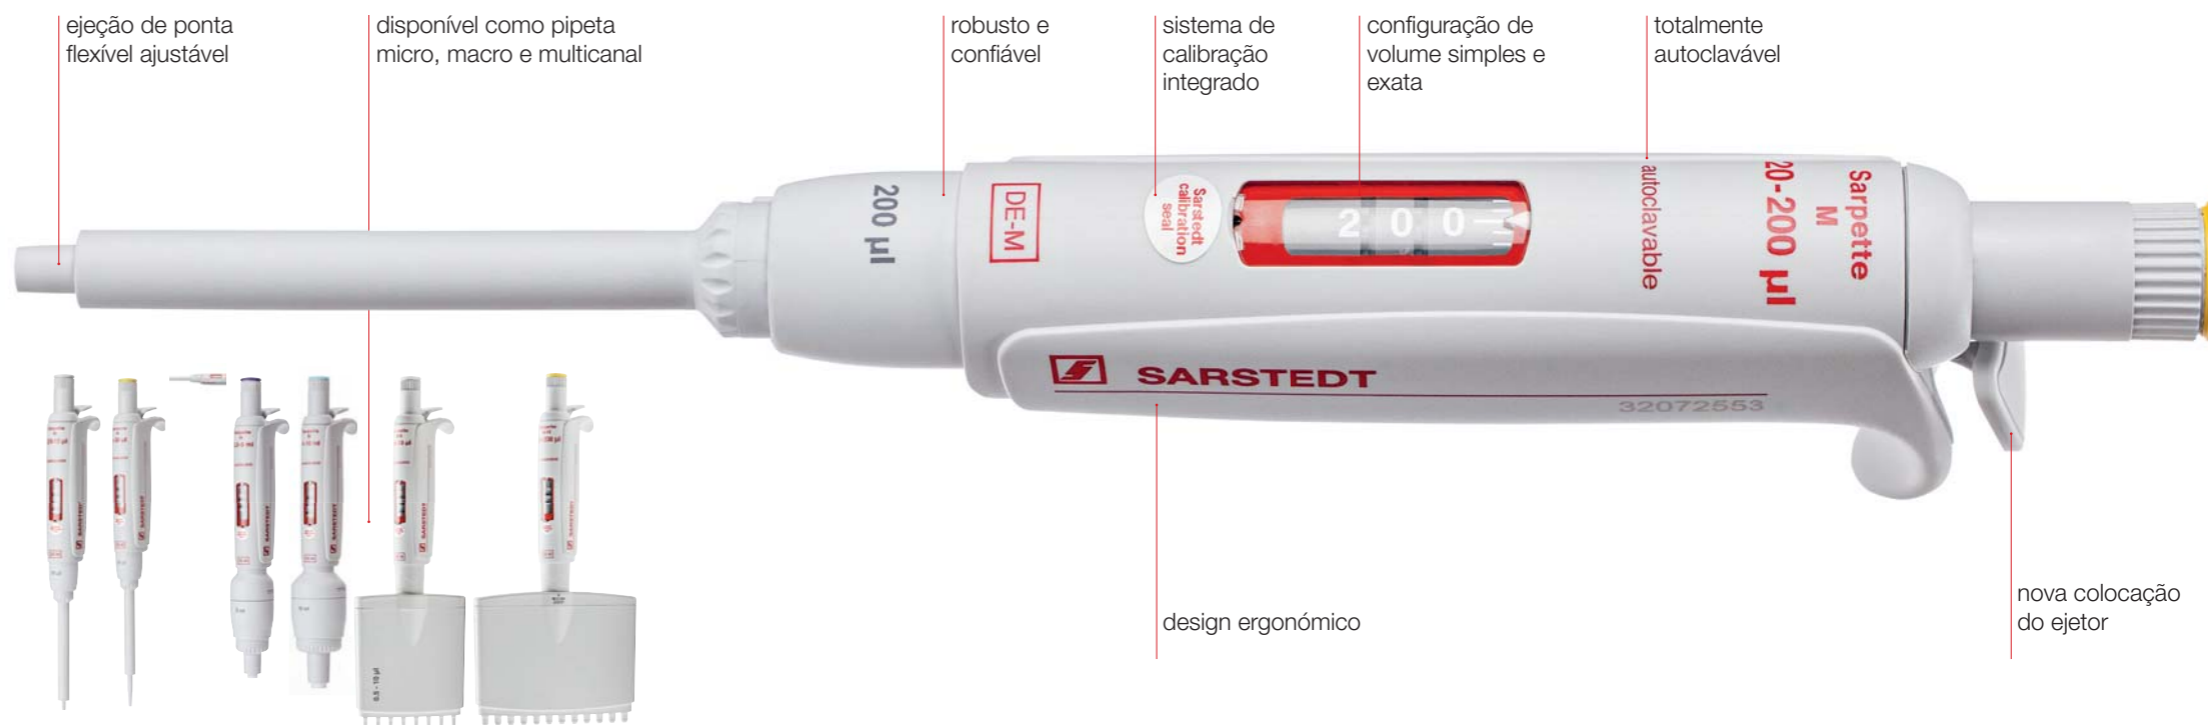

A minha Sarpette[®] M

Finalmente: Pipetas
E pontas de um
só fornecedor

Experimente
grátis e sem
compromisso!

sarpette.sarstedt.com

SARSTEDT

FINALMENTE!

- ✓ **Pipetador e ponta de pipeta** de um só fornecedor com a qualidade comprovada SARSTEDT
- ✓ **Design perfeito** para um fluxo de trabalho particularmente ergonómico
- ✓ **Alta precisão** e acabamento de alta qualidade
- ✓ **Preço competitivo**
- ✓ **Entrega imediata**
- ✓ **Compatível** com diversas Pontas de pipetas

Teste a nova Sarpette® M gratuitamente e veja por si mesmo!

Solicite um dispositivo de teste aqui 

Com a série de produtos Sarpette® M, a SARSTEDT finalmente desenvolveu e otimizou a pipetagem de uso diário.

Muito ergonómico: a posição do ejetor apoia a sequência de movimento natural e permite um trabalho confortável - durante todo o dia.

Sarpette® M

Ergonómico. Preciso.
Compatível.

SARSTEDT S.A.

Sintra Business Park, Edifício 8
Zona Industrial da Abrunheira
2710-089 Sintra