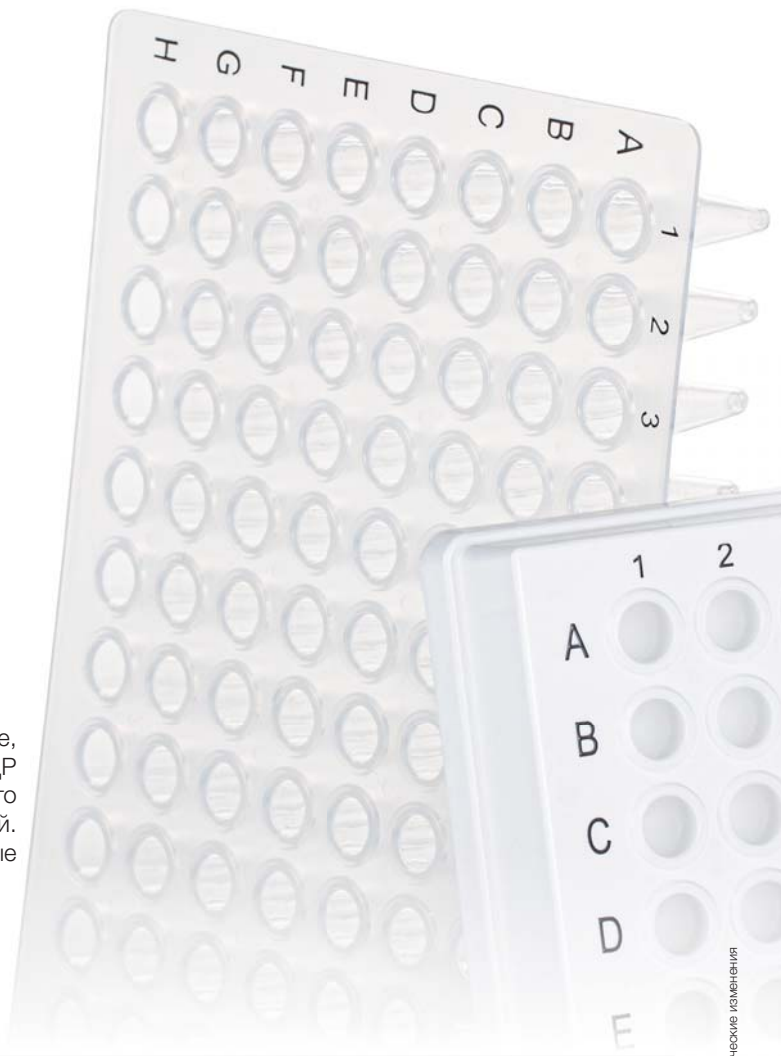

Изменение артикулов ПЦР-планшетов

Высочайшее качество, новые исполнения и дальнейшая оптимизация для qPCR

Мы инвестировали в новое производственное оборудование, чтобы и далее предлагать расходные материалы для ПЦР неизменно высочайшего качества. К сожалению, в рамках этого процесса пришлось изменить артикулы некоторых изделий. Приведённая ниже таблица поможет вам определить новые артикулы для необходимых ПЦР-планшетов.

Старый кат. №	Новый кат. №	Исполнение ПЦР-планшета	шт. в пакете / шт. в коробке
72.1978.202	72.1978	96-луночный, без боковой кромки, высокий профиль, прозрачный	 10/100
72.1978.232	72.1978.010	96-луночный, без боковой кромки, высокий профиль, белый	 10/100
72.1979.202	72.1979	96-луночный, с половинной боковой кромкой, высокий профиль, прозрачный	 10/100
72.1979.132	72.1979.010	96-луночный, с половинной боковой кромкой, высокий профиль, белый	 10/100
-	72.1979.201 	96-луночный, с половинной боковой кромкой, высокий профиль, прозрачный	 1/20
-	72.1979.700 	96-луночный, с половинной боковой кромкой, высокий профиль, прозрачный, DNA Low Binding	 10/100
72.1979.203	72.1979.003	96-луночный, с половинной боковой кромкой, высокий профиль, прозрачный, штрих-код	 10/100
72.1980.202	72.1980	96-луночный, с боковой кромкой, низкий профиль, прозрачный	 10/100
72.1980.232	72.1980.010	96-луночный, с боковой кромкой, низкий профиль, белый	 10/100
-	72.1980.201 	96-луночный, с боковой кромкой, низкий профиль, прозрачный	 1/20
-	72.1980.600 	96-луночный, с боковой кромкой, низкий профиль, прозрачный, Protein Low Binding	 10/100
-	72.1980.700 	96-луночный, с боковой кромкой, низкий профиль, прозрачный, DNA Low Binding	 10/100
72.1981.202	72.1981	96-луночный, с половинной боковой кромкой, низкий профиль, прозрачный	 10/100
72.1981.232	72.1981.010	96-луночный, с половинной боковой кромкой, низкий профиль, белый	 10/100