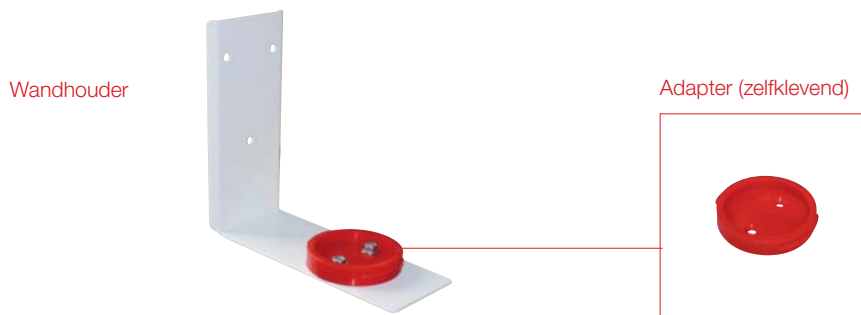

Een nieuwe generatie voor een veilige afvoer

TRBA 250 certified ISO CERTIFIED ISO 23907 UN

Standaard voorzien van etiket in 9 talen - etiket ook verkrijgbaar in custom-made uitvoering

Duidelijke vulpeilmarkering door nieuw etiketontwerp

Verhoogde veiligheid door de dekselmontage met duidelijk zichtbare klikhaak

Bestelinformatie

Bestelnr.	Omschrijving	Volume	Materiaal	Stuks per doos	Stuks per pallet	Afmetingen doos	Afmetingen pallet
77.3884.005	Multi-Safe twin plus 500	0,5 l	PP	126	3.024	59,0 x 26,6 x 45,0 cm	120 x 80 x 195 cm
77.3884.105	Multi-Safe twin plus 500 met Biohazard-symbool	0,5 l	PP	126	3.024	59,0 x 26,6 x 45,0 cm	120 x 80 x 195 cm

- Optioneel leverbare houders (afwasbaar)

Bestelinformatie accessoires

Bestelnr.	Omschrijving	Afmetingen	Materiaal	Stuks per doos	Afmetingen doos
95.963	Wandhouder	51 x 139 mm	Roestvrijstaal	30	38,0 x 27,8 x 14,0 cm
95.965.001	Adapter (zelfklevend)	Ø 54 mm	PP	150	25,3 x 19,3 x 19,0 cm