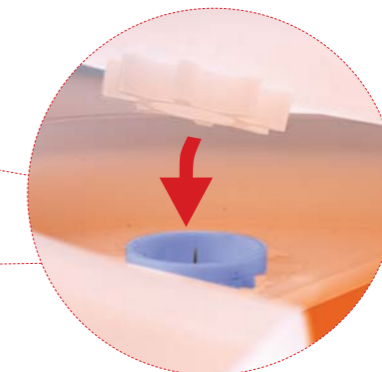

Compatibile con vassoi normalmente disponibili in commercio

140 mm
240 mm
95 mm

77.3893.020

Codice QR integrato per accesso online diretto alle istruzioni per l'uso

Possibilità di acquisto anche con simbolo di rischio biologico!

77.3893.120

Adattamento individuale dell'apertura di smaltimento tramite distacco di segmenti

Sistemi Luer Cannule

Bisturi Sistemi Luer

Gestione semplificata durante il montaggio del coperchio grazie ai ganci a scatto

Il punzone integrato nel coperchio consente la connessione semplice e sicura della penna per insulina al momento della chiusura

Informazioni per l'ordine

Ordine n.	Denominazione	Volume	Materiale	Pezzi per cartone	Pezzi per pallet	Misure cartone	Misure pallet
77.3893.020	Multi-Safe vario 2000	2,0 l	PP	50	800	59,5 x 39,4 x 38,8 cm	120 x 80 x 195 cm
77.3893.120	Multi-Safe vario 2000 con simbolo di rischio biologico	2,0 l	PP	50	800	59,5 x 39,4 x 38,8 cm	120 x 80 x 195 cm

- Supporti individuali estendibili e lavabili

Supporto a parete

Supporto tubo tondo

Piastra di fissaggio

Informazioni per l'ordine accessori

Ordine n.	Denominazione	Dimensioni	Materiale	Pezzi per cartone	Misure cartone
95.963.020	Supporto a parete vario 2000	23,5 x 10,8 x 5,8 cm	Acciaio inox	5	26 x 19 x 9,5 cm
95.963.006	Supporto tubo tondo	13,0 x 4,0 x 9,0 cm	POM	10	28 x 21 x 13,5 cm
95.963.005	Piastra di fissaggio	13,0 x 7,9 x 1,3 cm	Acciaio inox	20	26 x 18,3 x 8,5 cm