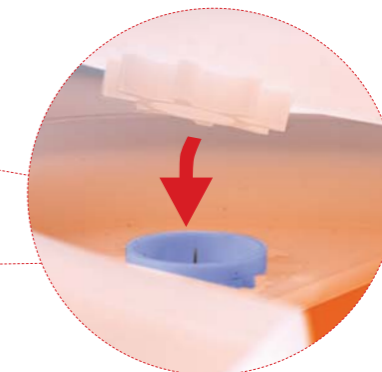

Скальпели системы Луер

Иглы системы Луер

Скальпели системы Луер

Простота крепления крышки на защёлкивающихся крючках

Встроенное отверстие в крышке позволяет легко и безопасно отсоединять инсулиновую ручку при закрытии крышки

## Информация для заказа

Кат. №	Наименование	Объём	Материал	Упаковка, шт. в коробке	Упаковка, шт. на поддоне	Размеры коробки	Размеры поддона
77.3893.020	Multi-Safe vario 2000	2,0 л	PP	50	800	59,5 x 39,4 x 38,8 см	120 x 80 x 195 см
77.3893.120	Multi-Safe vario 2000 с маркировкой биологической опасности	2,0 л	PP	50	800	59,5 x 39,4 x 38,8 см	120 x 80 x 195 см