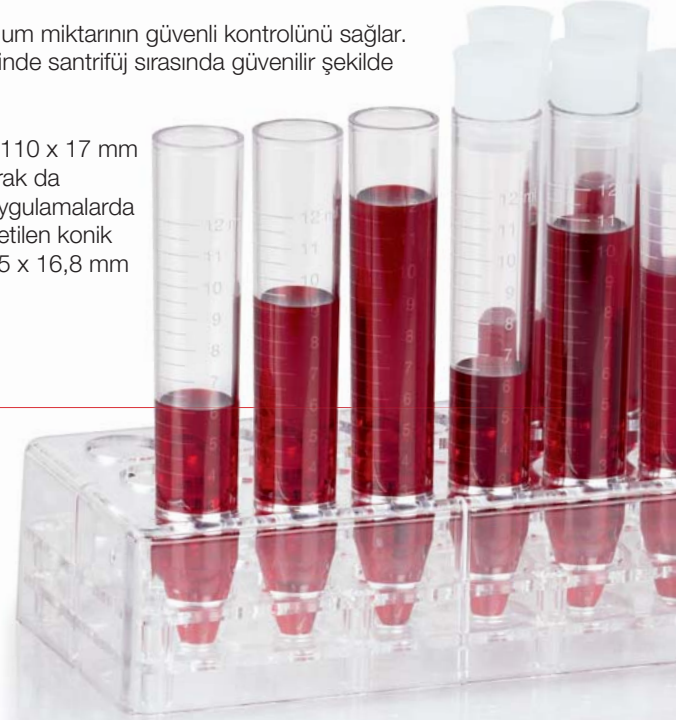

12 ml konik tabanlı tüp

Çok sayıda laboratuvar uygulamaları ve hassas analizler, numunenin görsel kontrolünün ve hacim tahmininin yapılmasını gerektirmektedir. Sarstedt özellikle bu uygulamalar için cam gibi berrak, transparan polistrenden 12 ml konik tabanlı tüpler sunmaktadır.

0,5 ml'lik adımlara sahip kabartma skala koyu ve bulanık sıvılarda dahi dolun miktarının güvenli kontrolünü sağlar. Yüksek yoğunlukta katı maddelerin düşük miktarları dahi konik yapı sayesinde santrifüj sırasında güvenilir şekilde tüp tabanında toplanır.

Sarstedt, çeşitli uygulama alanlarında en uygun kullanım için polistrenden 110 x 17 mm santrifüj tüplerini pratikte kendini kanıtlamış istif paketi ve steril varyant olarak da sunmaktadır. Termal, kimyasal ve mekanik zorlanmaların yüksek olduğu uygulamalarda alternatif olarak son derece dayanıklı ve otoklavlanabilir polipropilenden üretilen konik tabanlı tüpler kullanılabilir. Bu genişletilmiş ürün gamı 105 x 16,8 mm ve 95 x 16,8 mm konik tabanlı tüplere üniversal bir alternatif oluşturur.

Ürünün başlıca avantajları:

- Kolay hacim kontrolü
- İstif paketi sayesinde %40 yer tasarrufu
- Kapağı takılı steril versiyon

ÖNERİ

Son derece transparan polipropilenden üretilmiş 10 ml konik tabanlı tüplerimizi de deneyin. Büyük yazı alanı, net ve dayanıklı işaretleme için yeterli yer sunar. Basılı beyaz skala doluluk seviyesi kontrolünü daha da kolaylaştırır.